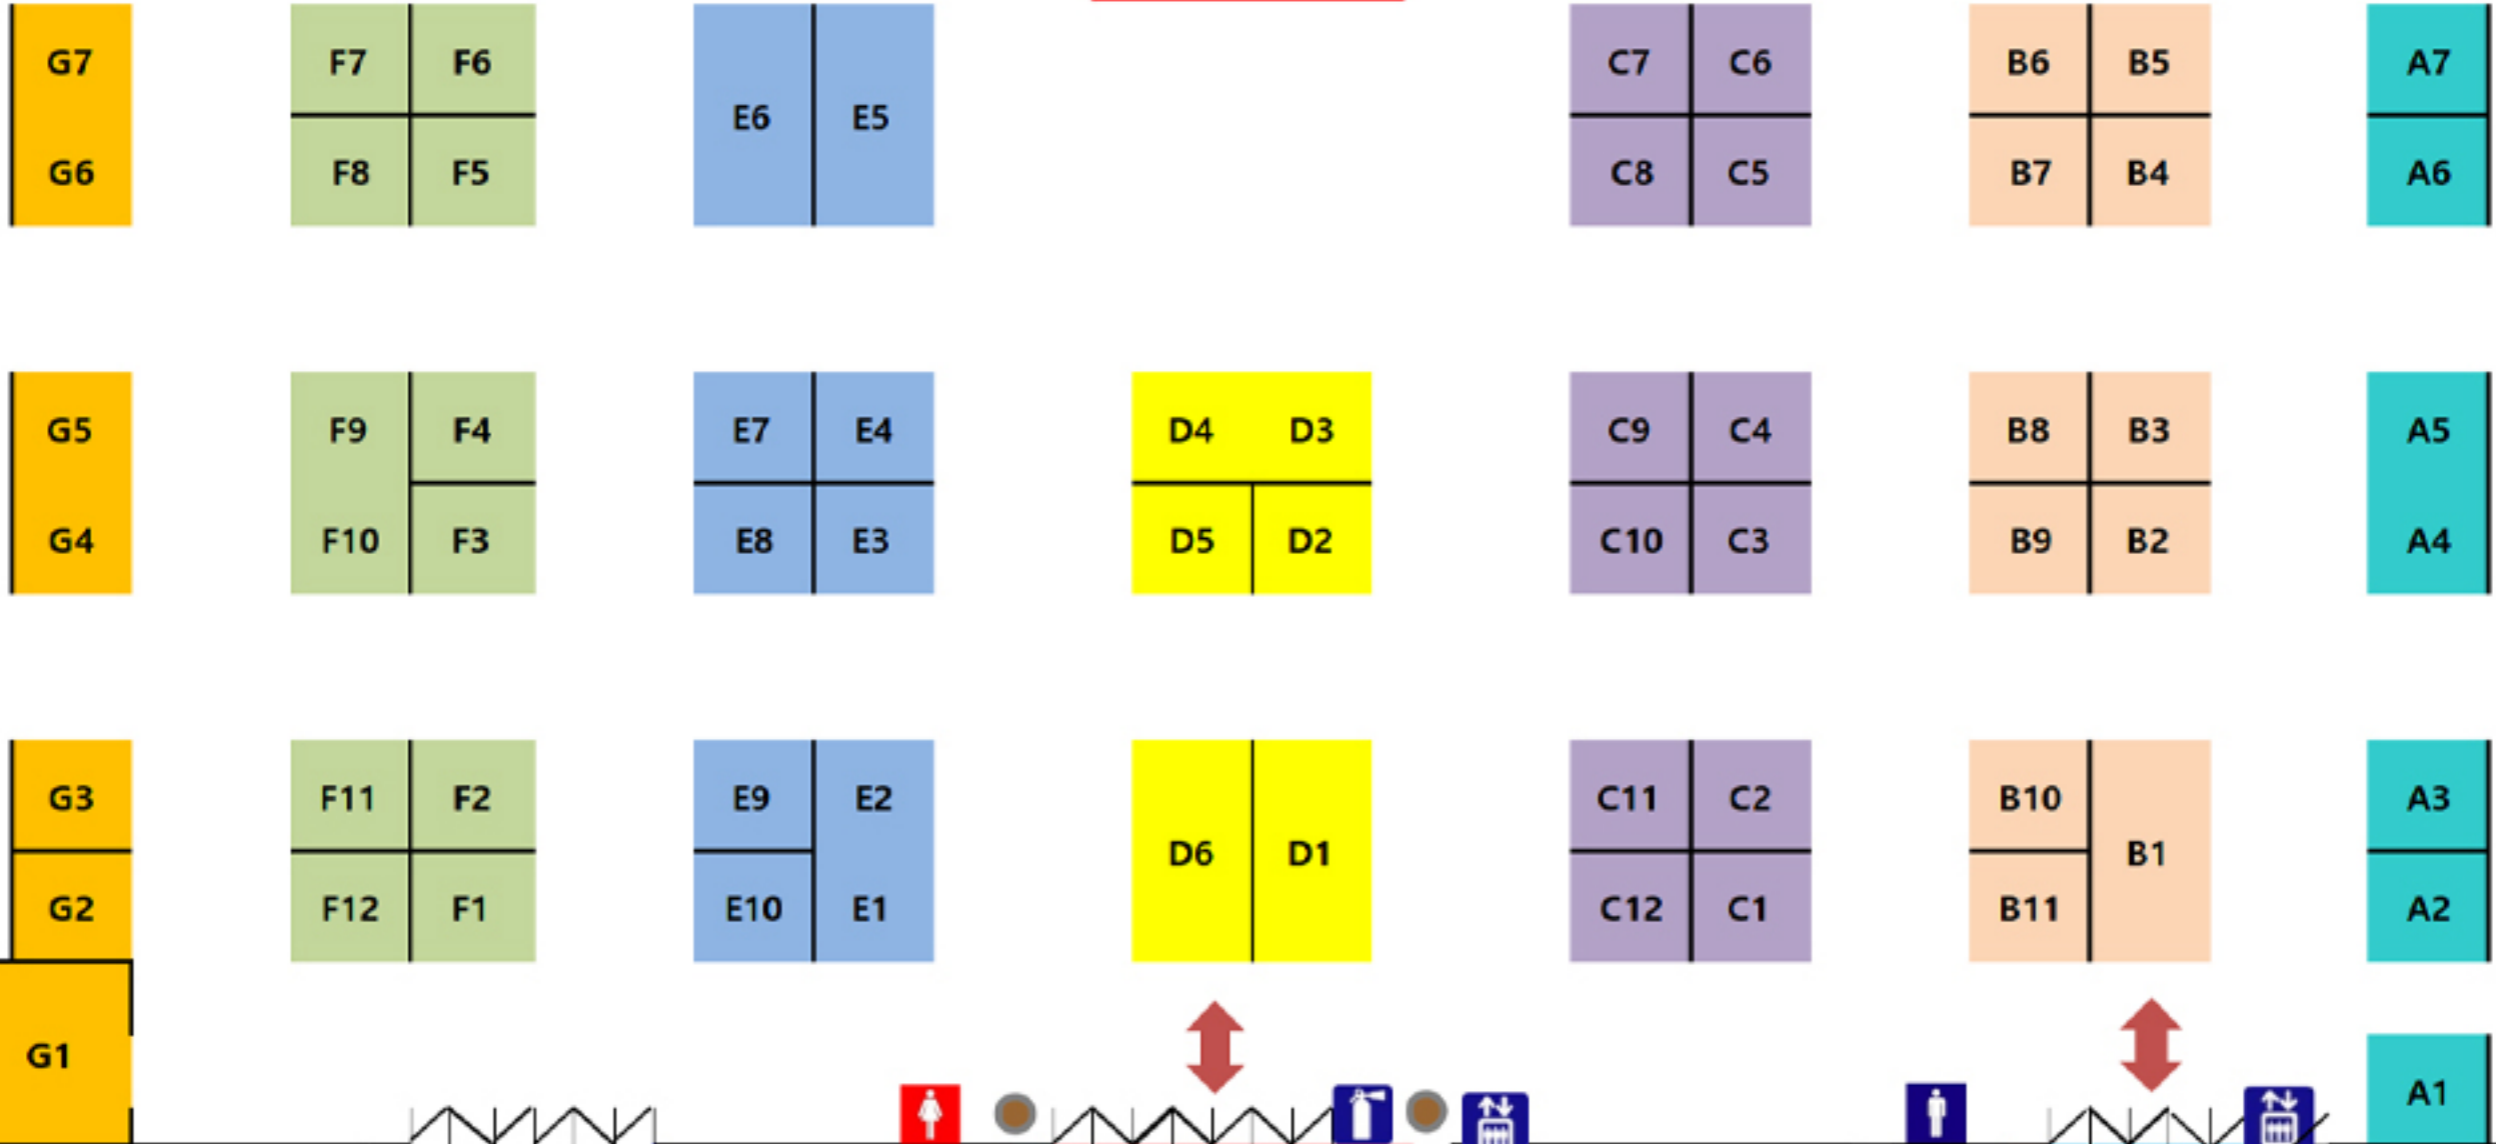

H1
(싱크대, 제빙기)

포토

무대

포토

H2
(싱크대, 제빙기)

주최자사무실

입구

출구

사전예약자 동선